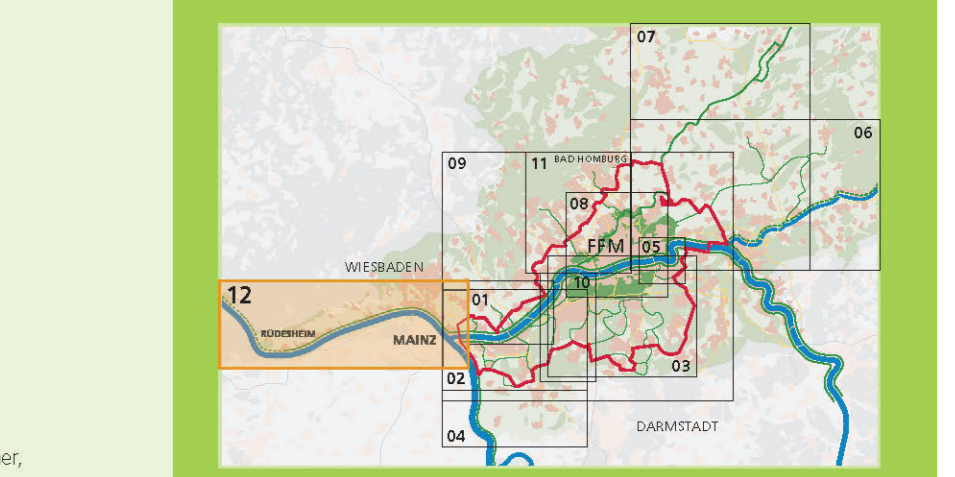

REGIONALPARK RHEINMAIN

FREIZEITKARTE RHEINGAU

Nachhaltig verbinden
Internationalität, Lebendigkeit und Wirtschaftskraft zeichnen die Rhein-Main-Region aus.

ZEICHENERKLÄRUNG

- Regionalpark Routen (ausgeschildert)
Regionalpark Rundroute
Regionalpark Route Leinpfad
Andere Routen (ausgeschildert)
Rheinsteig
Klostersteig
Rheingauer Rieslingpfad
Hessischer Fernradweg

WEGWEISUNGS- UND ORIENTIERUNGSSYSTEM
Regionalpark Beschilderung

- Richtungsweiser
Zwischenwegweiser
Stele
Maßstab 1:50.000

WEINPROBIERSTÄNDE

- Weinprobiertand Kostheim
Weinprobiertand Bierbrich
Weinprobiertand Schierstein
Weinprobiertand Wallulf
Wein- und Schlemmerstand Martinsthal

IMPRESSUM

Herausgeber
Regionalpark Ballungsraum RheinMain GmbH,
Frankfurter Straße 76, 65439 Florsheim am Main

ALLE KARTEN DIESER REIHE

- 01 FREIZEITKARTE VON HATTERSHEIM ÜBER FLORSHEIM NACH HOCHHEIM
02 FREIZEITKARTE SÜDLICH DES MAINS, TEIL 1
03 FREIZEITKARTE SÜDLICH DES MAINS, TEIL 2
04 FREIZEITKARTE SÜDLICH DES MAINS, TEIL 3